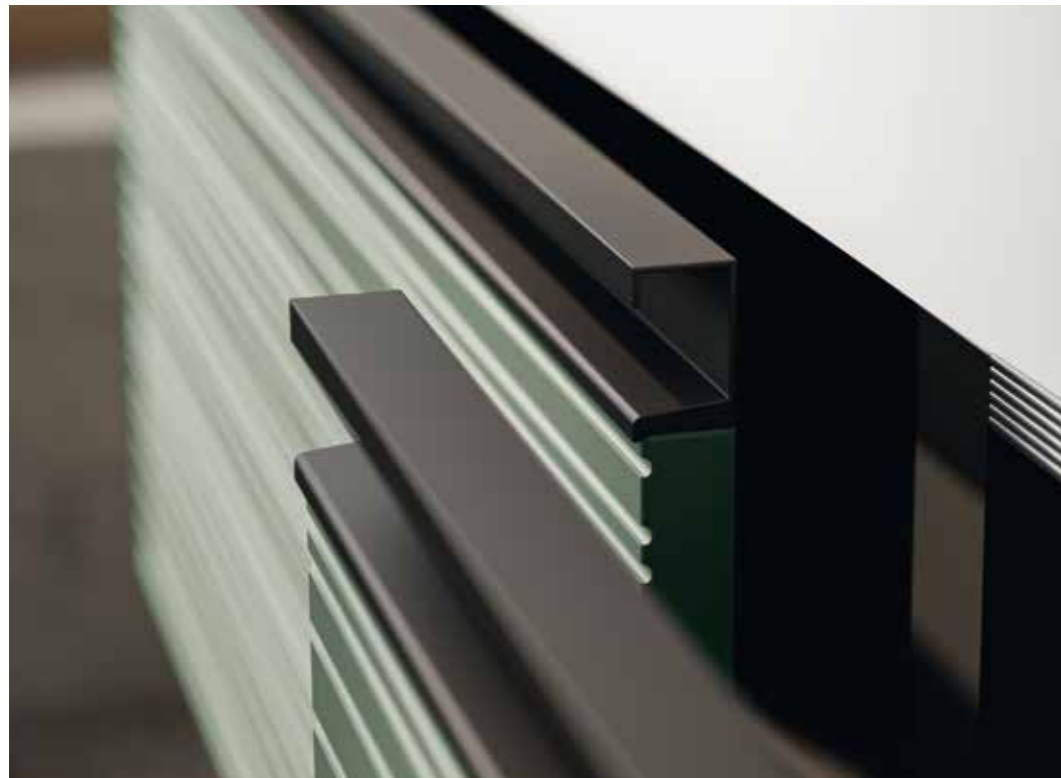

Nuova maniglia HARP in profilato di alluminio, disponibile in Nero Opaco ed in tutte le nostre 50 colorazioni opache.